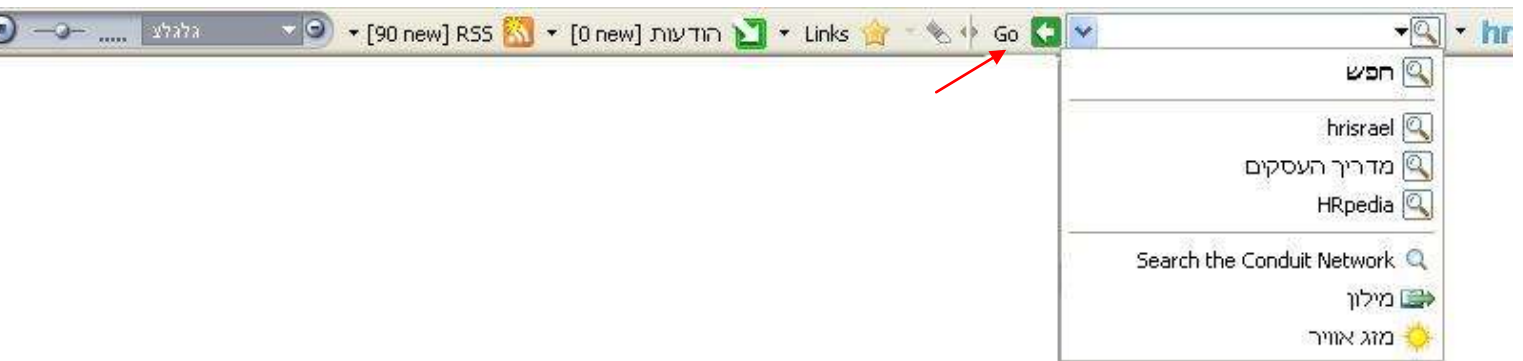

שימו לב!

למי שרוצים להסתיר הסרגל ולגלותו רק לצורך השימוש יש לעלות עם הסמן לנקודה כלשהי (לא חשוב איזה) בחלק העליון של הדפדפן. הקישו קליק ימני על העכבר ובחלון שנפתח לחצו HRISRAEL TOOLBAR.
החזרת סרגל הדפדפן כנ"ל. הקליקו קליק ימני עם העכבר על החלק העליון של הדפדפן ולחצו HRISRAEL TOOLBAR.

הכירו את סרגל הכלים HRISRAEL

ובואו נלמד ביחד איך להשתמש בו

כלי חיפוש:

(שימו לב לחיצים המסומנים)

יש ללחוץ על הכפתור בצורת זכוכית מגדלת לקבלת מנועי החיפוש הקיימים.

לאחר לחיצה על הכפתור המסומן, יפתחו האפשרויות הקיימות: