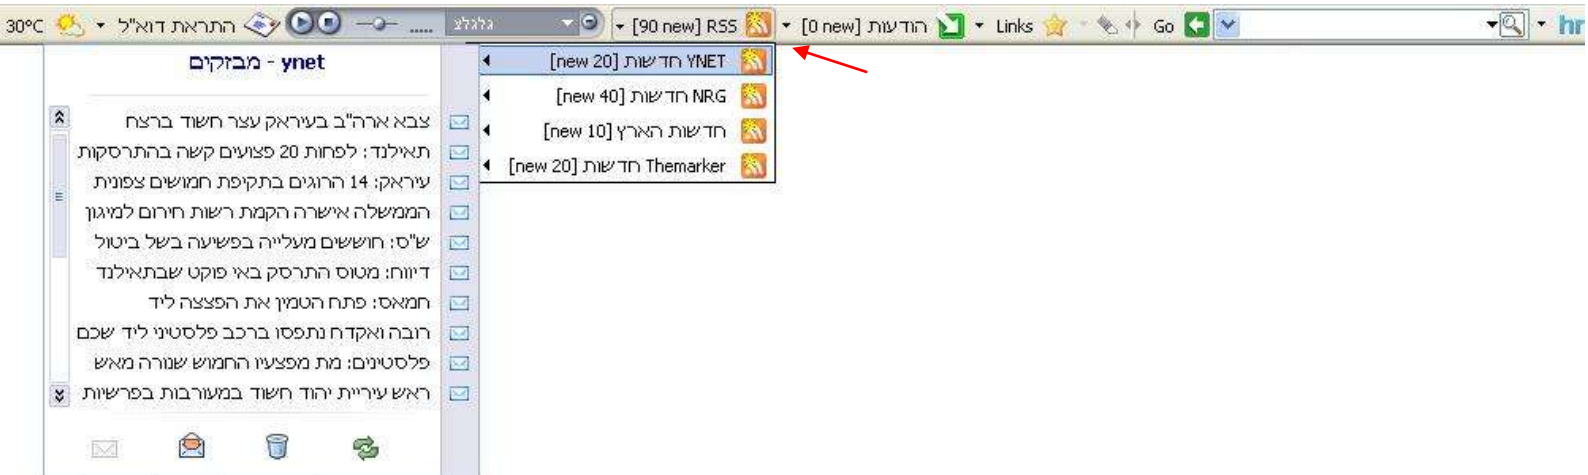

הודעות RSS:

בסרגל הכלים קיימים עדכוני חדשות בזמן אמת בטכנולוגיית RSS. לבדיקת העדכונים החדשים יש ללחוץ על כפתור ה-RSS ולבחור את ערוץ החדשות המבוקש. לקבלת הכתבה המלאה יש ללחוץ על הכותרת שלה.

כתבה חדשה תסומן על ידי מעטפה סגורה, וכתבה ישנה אשר נקראה תסומן על ידי מעטפה פתוחה. ניתן למחוק כתבה על ידי סימונה ולחיצה על פח האשפה. ניתן לבדוק האם קיימות כתבות חדשות שטרם התקבלו על ידי לחיצה על כפתור הסנכרון (בעל שני חצים ירוקים), אך אין צורך בכך מכיוון שהסרגל מתעדכן אוטומטית כל מספר דקות.