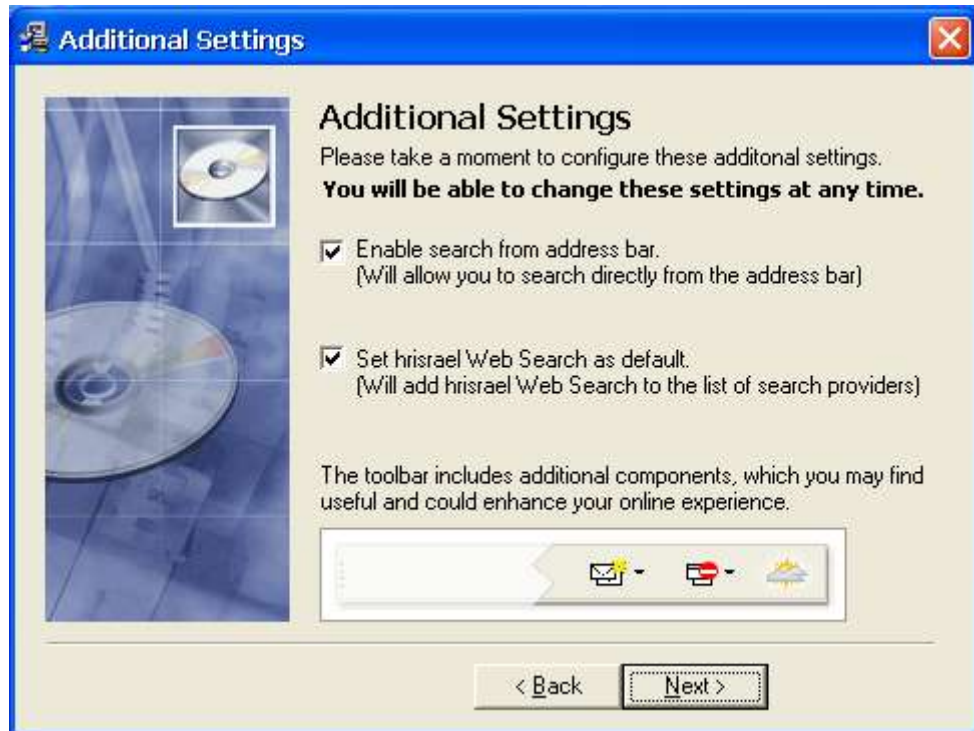

מדריך למשתמש HRISRAEL TOOLBAR

שלום וברוך הבא למדריך המשתמש של HRISRAEL TOOLBAR.

מה ניתן למצוא בסרגל ?

- חיפוש מהיר בגוגל, באתר הירחון משאבי אנוש, במדריך העסקים, ב – HRPEDIA
 - תרגום בבילון (אנגלית) באופן מיידי
 - בדיקת מזג אוויר בעולם (יש לרשום את היעד המבוקש באנגלית)
 - קישורים שימושיים: שעון עולמי, לוח המראות ונחיתות נמל התעופה בן גוריון, שערי מט"ח עדכניים, לוח שנה וחגים ועוד...
 - חדשות ב- RSS מאתרי חדשות נבחרים: Ynet, Themarker ועוד...
 - מסרים מיידיים מעורכי האתר HRISRAEL
 - תחנות רדיו מישראל
 - התראות על דואר אלקטרוני חדש
 - תחזית מזג אוויר בארץ ובעולם
 - ועוד...
- לתשומת לבכם!** לאחר ההתקנה אתם יכולים להסתיר הסרגל ולהעלותו בקליק אחד מחדש, בכל עת שתרצו.

התקנת הסרגל

להורדת הסרגל אנא לחצו על הלינק:

<http://hrisraeltoolbar.ourtoolbar.com/exe>

במסך זה יש ללחוץ על RUN

במסך זה אם הנכם שומרים על הסימן V, דהיינו, enable automatic update הנכם מאשרים בזאת שאתם מבקשים לאפשר לעצמכם ליהנות מהאופציה של קבלת עדכונים באופן אוטומטי לצורך קבלת RSS, התראות על דוא"ל חדש, מסרים מיידים ועדכונים שונים בסרגל. לאחר מכן יש ללחוץ על הכפתור AGREE לאישור הסכם השימוש.

במסך הבא מופיע סימן V שמאפשר את שתי אפשרויות החיפוש כלהלן:

- חיפוש ישירות מתוך סרגל הכלים שלכם.
- קביעת גוגל כמנוע החיפוש המועדף על הדפדפן שלכם.

לאחר מכן יש ללחוץ על הכפתור NEXT ולהמתין מעט.

כעת סרגל הכלים של HRISRAEL מותקן, ומוכן לשימוש.
בפעם הבאה שתפתחו את הדפדפן שלכם, סרגל הכלים יופיע לשימושכם.

שימו לב!

למי שרוצים להסתיר הסרגל ולגלותו רק לצורך השימוש יש לעלות עם הסמן לנקודה כלשהי (לא חשוב איזה) בחלק העליון של הדפדפן. הקישו קליק ימני על העכבר ובחלון שנפתח לחצו HRISRAEL TOOLBAR.
החזרת סרגל הדפדפן כנ"ל. הקליקו קליק ימני עם העכבר על החלק העליון של הדפדפן ולחצו HRISRAEL TOOLBAR.